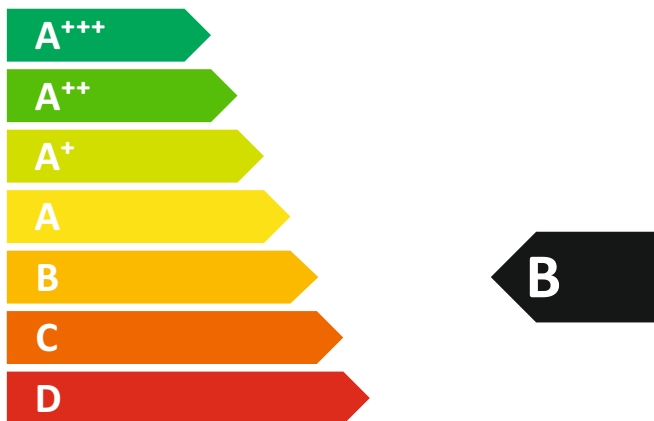

# ENERG

енергия · ενέργεια

Y

IJA

IE

IA

## DEFRO KOMFORT EKO MINI 24

**24 kW**